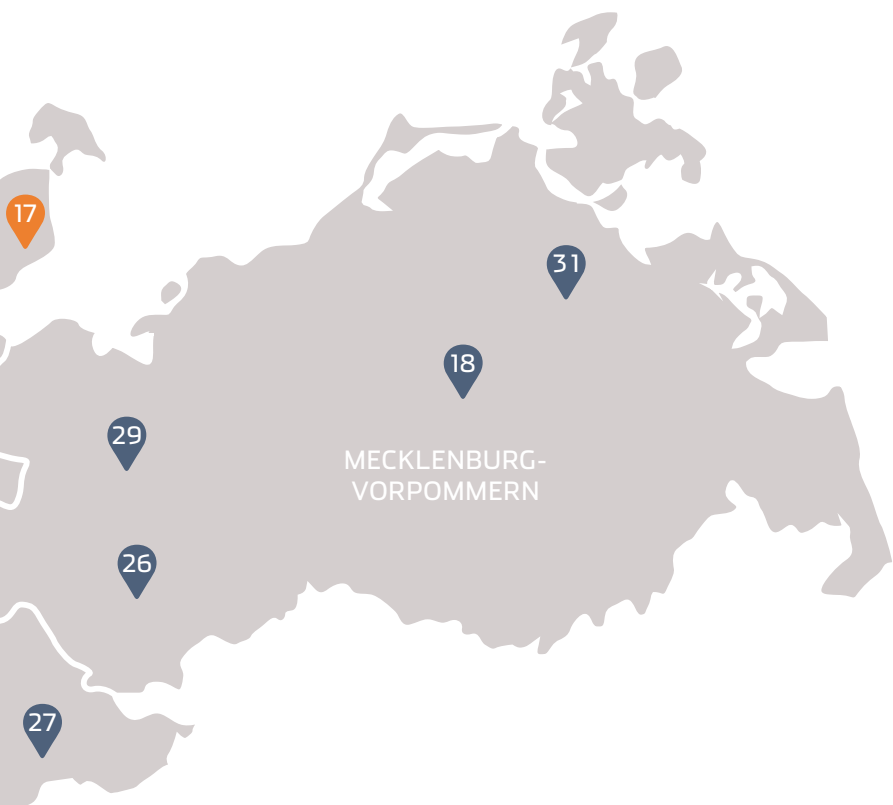

demeter

im Norden

LANDWIRTSCHAFT
ERLEBEN Programm 2016

Bäuerliche
Gesellschaft e.V.

ÜBERSICHT

- | | | | |
|----|----------------------------------|----|---|
| 1 | Demeter Gärtnerei Sannmann | 18 | Hermannshoftheater |
| 2 | Holderhof | 19 | Hof Sommersdorf |
| 3 | Backstube am Mühlenberg | 20 | Arpshof |
| 4 | Weidenhof | 21 | Gut Birkenmoor |
| 5 | Wuchsform GbR-SoLaWi Dahlum | 22 | Kore-Hof |
| 6 | Martinshof e.V. | 23 | Hof Luna |
| 7 | Gut Adolphshof | 24 | Lebens- u. Werkgemeinschaft Grebinsrade |
| 8 | Gärtnerei Gut Bliestorf | 25 | Hofgemeinschaft Grummersort |
| 9 | Gärtnerhof Oldendorf | 26 | Sanddorn Storchennest |
| 10 | Hofgemeinschaft Gut Rothenhausen | 27 | Bauckhof Stütensen |
| 11 | Schümannhof | 28 | Hof Schule Wendisch Evern |
| 12 | Bio Markt Wittlager Mühle | 29 | Hof Medewege |
| 13 | Gärtnerhof am Stüffel | 30 | Naturkostkontor Bremen |
| 14 | Hermann Jülich Werkgemeinschaft | 31 | SOS Dorfgemeinschaft Hohenwieden |
| 15 | Kattendorfer Hof | 32 | Hof Ehlers GbR |
| 16 | Elbers Hof | | |
| 17 | Hof Klostersee | | |