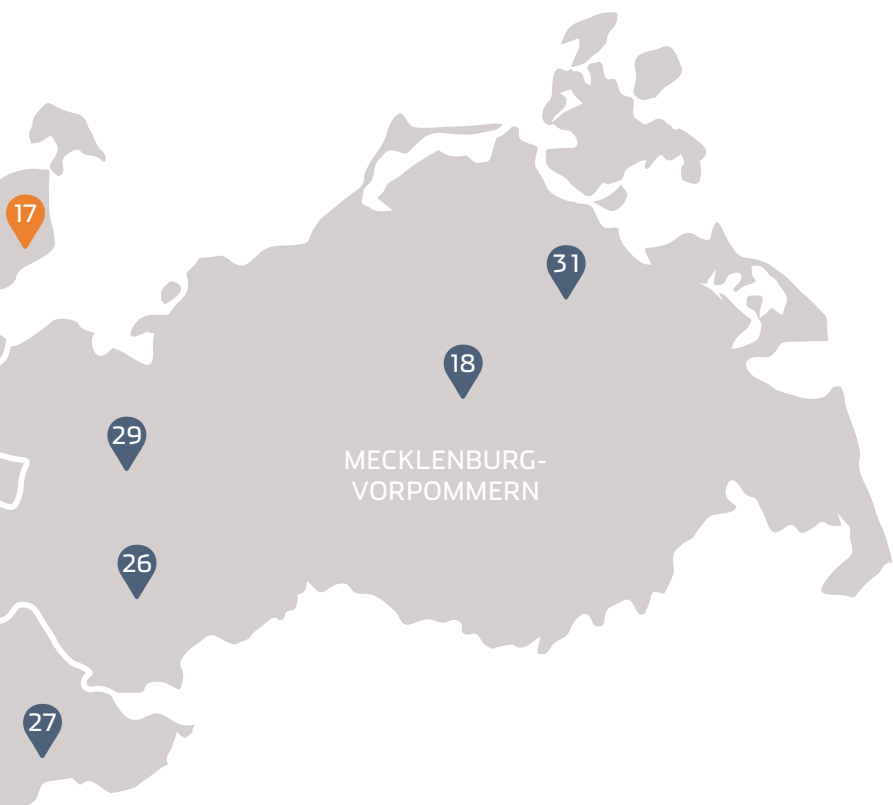

demeter

im Norden

LANDWIRTSCHAFT
ERLEBEN Programm 2016

Bäuerliche
Gesellschaft e.V.

ÜBERSICHT

MECKLENBURG-
VORPOMMERN

- | | | | |
|----|----------------------------------|----|--|
| 1 | Demeter Gärtnerei Sannmann | 18 | Hermannshoftheater |
| 2 | Holderhof | 19 | Hof Sommersdorf |
| 3 | Backstube am Mühlenberg | 20 | Arpshof |
| 4 | Weidenhof | 21 | Gut Birkenmoor |
| 5 | Wuchsform GbR-SoLaWi Dahlum | 22 | Kore-Hof |
| 6 | Martinshof e.V. | 23 | Hof Luna |
| 7 | Gut Adolphshof | 24 | Lebens- u. Werkgemeinschaft
Grebinsrade |
| 8 | Gärtnerei Gut Bliestorf | 25 | Hofgemeinschaft Grummersort |
| 9 | Gärtnerhof Oldendorf | 26 | Sanddorn Storchennest |
| 10 | Hofgemeinschaft Gut Rothenhausen | 27 | Bauckhof Stütensen |
| 11 | Schümannhof | 28 | Hof Schule Wendisch Evern |
| 12 | Bio Markt Wittlager Mühle | 29 | Hof Medewege |
| 13 | Gärtnerhof am Stüffel | 30 | Naturkostkontor Bremen |
| 14 | Hermann Jülich Werkgemeinschaft | 31 | SOS Dorfgemeinschaft Hohenwieden |
| 15 | Kattendorfer Hof | 32 | Hof Ehlers GbR |
| 16 | Elbers Hof | | |
| 17 | Hof Klostersee | | |